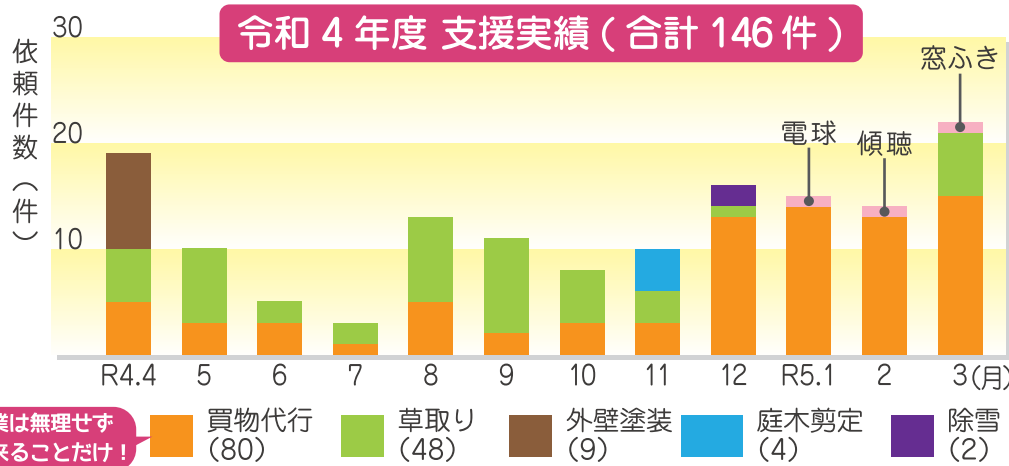

買物代行
生活支援

思いやりネット

作業スタッフ随時募集中！

一緒に活動
しませんか？

将来誰もが住み慣れたこの大通地域で不安なく暮らしていくために…と、発足9年目を迎えた思いやりネットは、現在登録スタッフ35名で活動しております。

活動内容は、今まで出来ていたことが出来なくなって困っていらっしゃるご高齢の方の世帯、身体の不自由な方のみの方の世帯へのお手伝いです。どなたでも十分作業は可能です！

“出来るときに出来ることを出来るだけ”住民の皆様の少しずつの支えが心強いのです。
365日の1時間でも是非、お力をお貸しください♡

大通コミュニティ協議会 高齢者支援の会 思いやりネット 会長 竹内 覚 / 事務局 亀谷

登録だけでもよく、つながりが持てたので安心できました。

出来なくなって困っていました。またお願いしたいです。

スタッフは支援活動のほか、ミーティングや勉強会によりスキルアップを目指しています。地域住民の皆さまのご理解、ご協力をどうぞよろしく願います。