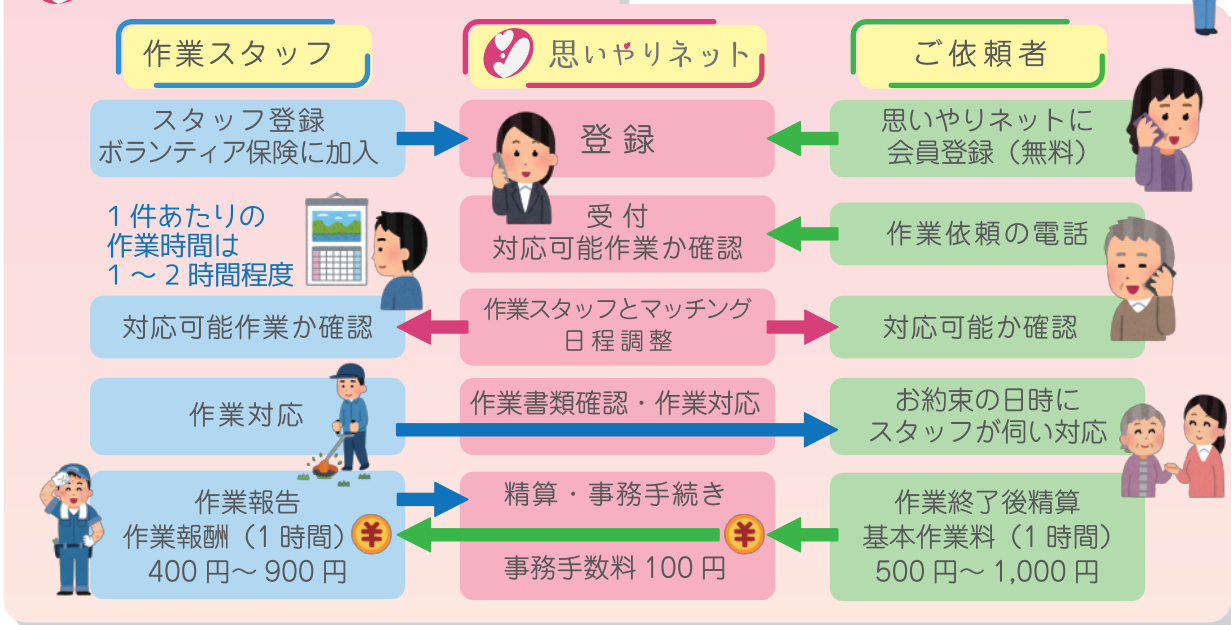

## 作業スタッフ随時募集中！

一緒に活動  
しませんか？

将来誰もが住み慣れたこの大通地域で不安なく暮らしていくために…と、発足9年目を迎えた思いやりネットは、現在登録スタッフ35名で活動しております。

活動内容は、今まで出来ていたことが出来なくなって困っていらっしゃるご高齢の方の世帯、身体の不自由な方のみの方の世帯へのお手伝いです。どなたでも十分作業は可能です！

“出来るときに出来ることを出来るだけ”住民の皆様の少しずつの支えが心強いのです。  
365日の1時間でも是非、お力をお貸しください♡

大通コミュニティ協議会 高齢者支援の会 思いやりネット 会長 竹内 覚 / 事務局 亀谷

登録だけでもよく、つながりが持てたので安心できました。

出来なくなって困っていました。またお願いしたいです。

スタッフは支援活動のほか、ミーティングや勉強会によりスキルアップを目指しています。地域住民の皆さまのご理解、ご協力をどうぞよろしく願います。

### 思いやりネットってこんなしくみ

ぜひスタッフ登録  
お願いします！

登録・お問合せ **362-6678**  
平日 10時~17時

思いやりネット事務局 亀谷

対応できない場合は折り返します。【お名前・電話番号】を留守番電話に残してください