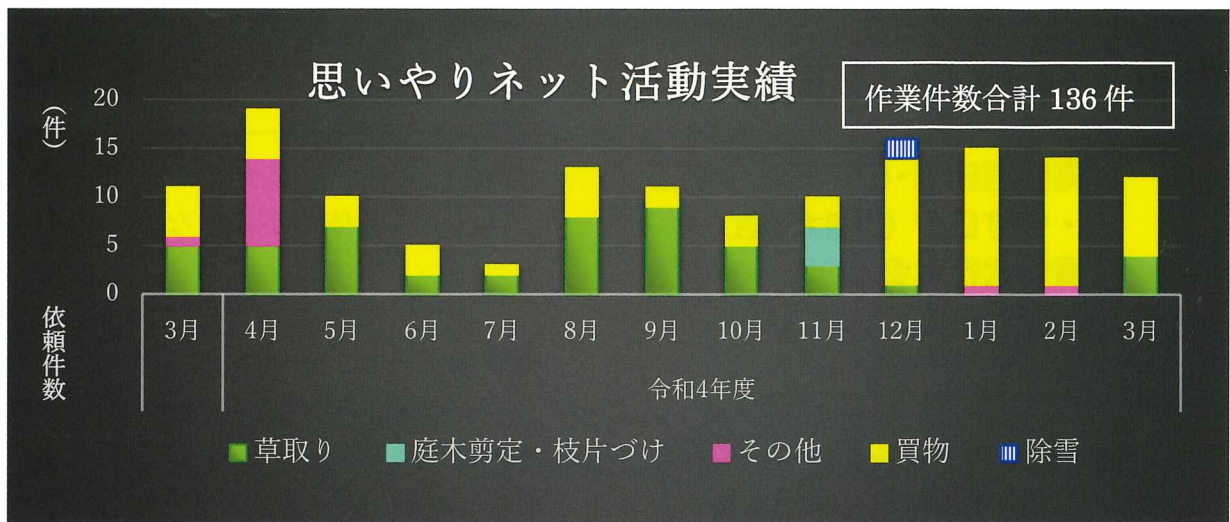

作業例…電球交換・お話し相手・
ごみ出し・雪かき・重い物の移動 など

【外仕事 1時間以内 1000円】

作業例…草取り・剪定などの外仕事

プロではありませんので、ご依頼の中で
対応できない事もございますが、
これはどうかな?と
思ったものはお問い合わせ下さい。

大通コミュニティ協議会
高齢者支援の会『思いやりネット』

会長 竹内 覚 / 事務局 かめや
亀谷

<スタッフ向け>

一緒に活動していきませんか？

作業スタッフ
随時募集

作業内容は無理せずできる事だけです！ ぜひスタッフ登録をお願い致します。

現在『思いやりネットスタッフ』は35名で活動しておりますが、
スタッフが対応できない事はご依頼をお断りしています。
ご依頼から対応までお時間をいただいておりますので、
できる時に少しずつあなたのお力を貸して下さい。

R4年3月1日～R5年3月15日現在で、201時間実施致しました。

(1件あたりの作業時間は1～2時間程度です。)